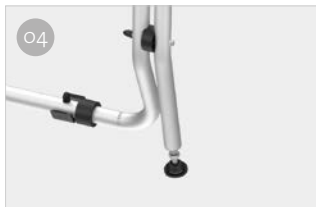

Vivaro - Trafic - Talento

GESCHIKT VOOR CAMPERBUSSEN

VOOR 2 TOT 4 FIETSEN / 2 E-BIKE

Voor voertuigen met achterklep.

Wij adviseren het gebruik van een kentekenplaathouder met verlichting.

SPECIFICATIES:

- Kan de deur worden geopend met de fietsendrager zonder fietsen
- Telescopische goot van roestvrij staal AISI 304 en aluminium 6060

01 Bovenste gevormde beugels
om op het voertuig te passen

02 Bike-Block
Om de fiets veilig vast te zetten

03 Rail Plus
Nieuw ontwerp voor grotere torsie- en buigsterkte

04 Spansysteem
Om de veiligheid van uw fietsendrager te verhogen

Omschrijving	Vivaro - Trafic - Talento
Code	02096-72-
Kleur	Aluminium
Voertuig	Camperbus
Rails standaard	2
Rails max.	4
Max. draagvermogen	60 kg
E-Bike	ja
Montage	achterklep
Verticale wielbasis	143 cm
Horizontale wielbasis	60 cm
Afmeting *	128 x 53 x 143 cm
Gewicht	9,1 kg
Easy Position	●
Rail	Rail Plus
Bike-Block	Pro 1 / Pro 3
Afstand tussen Rail	15 cm
Licence Plate Carrier	●

● Standaard ● Optie

* met plank in standaard open positie en bij modellen met minimaal instelbare wielbasis