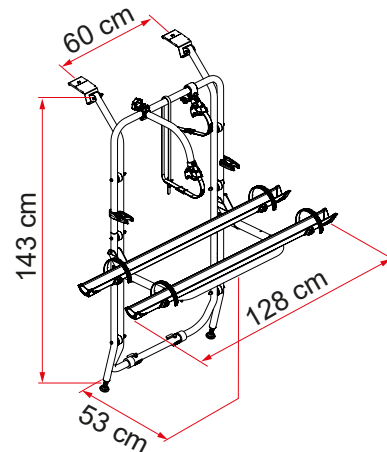

Vivaro - Trafic - Talento

GESCHIKT VOOR CAMPERBUSSEN

VOOR 2 TOT 4 FIETSEN / 2 E-BIKE

Voor voertuigen met achterklep.

Wij adviseren het gebruik van een kentekenplaathouder met verlichting.

SPECIFICATIES:

- Kan de deur worden geopend met de fietsendrager zonder fietsen
- Telescopische goot van roestvrij staal AISI 304 en aluminium 6060

01 Bovenste gevormde beugels
om op het voertuig te passen

02 Bike-Block
Om de fiets veilig vast te zetten

03 Rail Plus
Nieuw ontwerp voor grotere torsie- en buigsterkte

04 Spansysteem
Om de veiligheid van uw fietsendrager te verhogen

Omschrijving	Vivaro - Trafic - Talento
Code	02096-72-
Kleur	Aluminium
Voertuig	Camperbus
Rails standaard	2
Rails max.	4
Max. draagvermogen	60 kg
E-Bike	ja
Montage	achterklep
Verticale wielbasis	143 cm
Horizontale wielbasis	60 cm
Afmeting *	128 x 53 x 143 cm
Gewicht	9,1 kg
Easy Position	●
Rail	Rail Plus
Bike-Block	Pro 1 / Pro 3
Afstand tussen Rail	15 cm
Licence Plate Carrier	●

● Standaard ● Optie

* met plank in standaard open positie en bij modellen met minimaal instelbare wielbasis